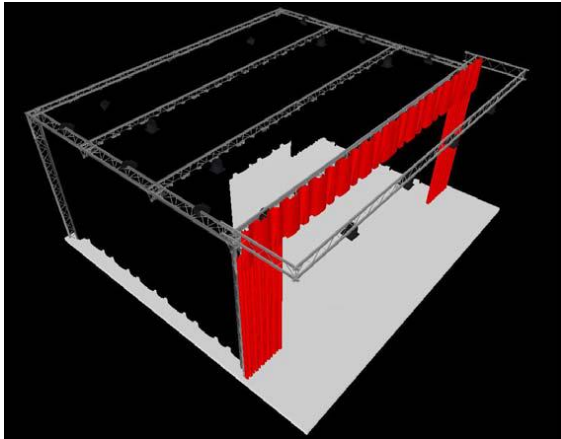

TalentZaal De Ontdekking

Technische informatie

Truss

Truss-systeem: 8m breed x 7 m diep x 4m hoog.

Podium

7m breed x 5m diep x 20cm hoog
Voorzien van antraciet projecttapijt.

Drape

Theater is compleet voorzien van 3 friezen, 4 poten, 1 hemeldoek, 2 achterdoeken, 2 zijdoeken in molton, kleur zwart. Het frontdoek bestaat uit 2 doeken en een fries uitgevoerd in Velours Puccini, kleur theaterrood. Het railsysteem is van zware kwaliteit en voorzien van een touwtrek bediening.

Licht

- 6 LDR professionele 1 KW theaterspots voorzien van een barndoor, G haak en steels;
- 8 LED 24x1Watt RGB led projectors voorzien van een barndoor, G haak en steels;
- 2 LED disco effect lampen;
- Strand 6 kanaals dimmerinstallatie, verdeelstation inclusief overbelastingsautomaten, aardlek beveiliging inclusief flightcase/ bekabeling 20m 380kabel /signaalkabel/ multi-kabel/
- Strand lichttafel 48 kanaals in flightcase.

Geluid

- 1x Proel 16 kanaals mengtafel;
- 2x Sennheiser draadloze microfoon systemen incl. statieven;
- 4x Sennheiser overhead microfoon in truss;
- 2x Denon CD/DVD player t.b.v. film/ audio;

Bioscoop

Voorzien van CASIO LED beamer en een Vogels trussbeugel, scherm 2,5m x 1,80m aan achterwand