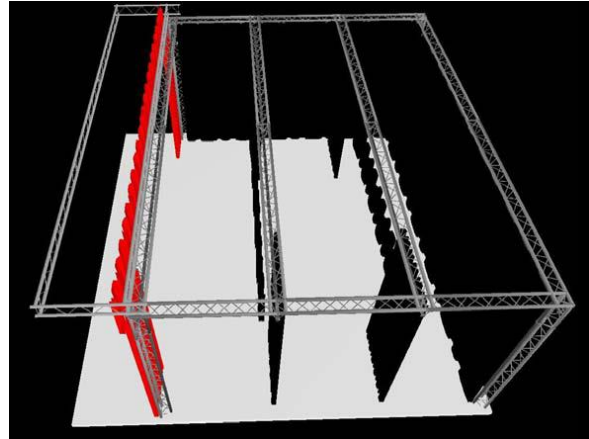

TalentZaal De Ontdekking

Technische informatie

Truss

Truss-systeem: 8m breed x 7 m diep x 4m hoog.

Podium

7m breed x 5m diep x 20cm hoog
Voorzien van antraciet projecttapijt.

Drape

Theater is compleet voorzien van 3 friezen, 4 poten, 1 hemeldoek, 2 achterdoeken, 2 zijdoeken in molton, kleur zwart. Het frontdoek bestaat uit 2 doeken en een fries uitgevoerd in Velours Puccini, kleur theaterrood. Het railsysteem is van zware kwaliteit en voorzien van een touwtrek bediening.

Licht

- 6 LDR professionele 1 KW theaterspots voorzien van een barndoor, G haak en steels;
- 8 LED 24x1Watt RGB led projectors voorzien van een barndoor, G haak en steels;
- 2 LED disco effect lampen;
- Strand 6 kanaals dimmerinstallatie, verdeelstation inclusief overbelastingsautomaten, aardlek beveiliging inclusief flightcase/ bekabeling 20m 380kabel /signaalkabel/ multi-kabel/
- Strand lichttafel 48 kanaals in flightcase.

Geluid

- 1x Proel 16 kanaals mengtafel;
- 2x Sennheiser draadloze microfoon systemen incl. statieven;
- 4x Sennheiser overhead microfoon in truss;
- 2x Denon CD/DVD player t.b.v. film/ audio;

Bioscoop

Voorzien van CASIO LED beamer en een Vogels trussbeugel, scherm 2,5m x 1,80m aan achterwand